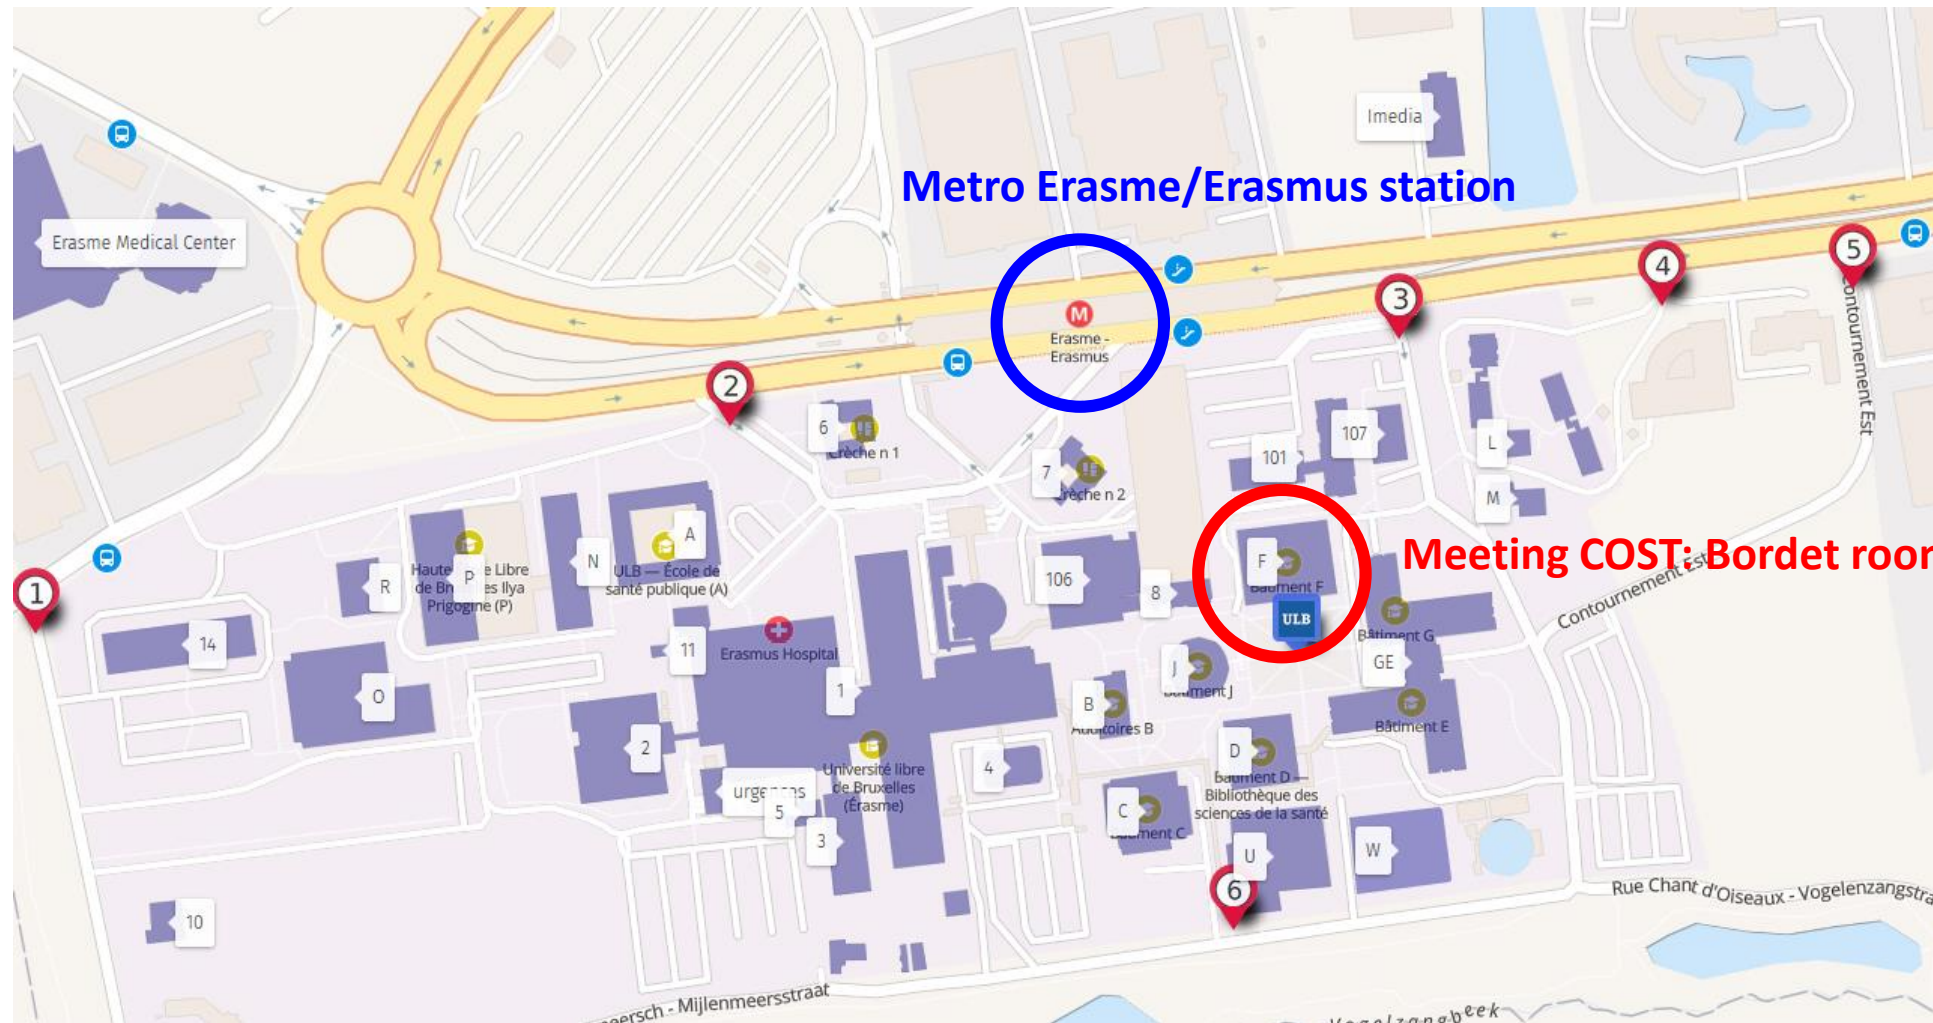

Université Libre de Bruxelles (ULB) - ERASME  
Route de Lennik, 808 - 1070 Bruxelles – Belgique

**Metro Erasme/Erasmus station**